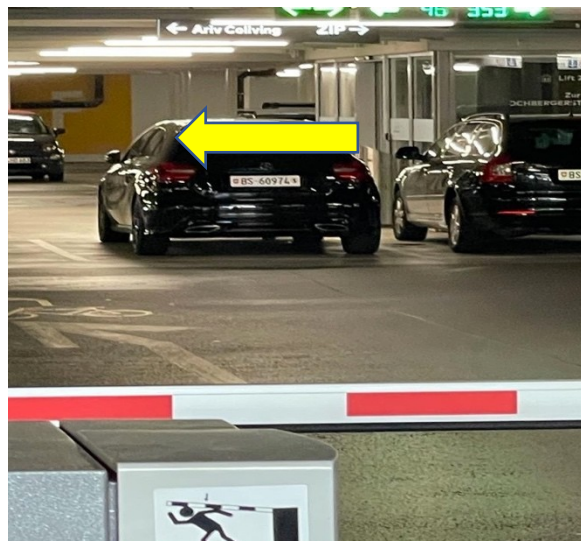

Zugang via Parkhaus:

1.

2. Nach der Einfahrt links abbiegen, bis zur 2. Schranke fahren, Ticket nochmals einschleusen, parken.

3. Zu der Einfahrt zurück gehen und zum Gebäude vis à vis gehen. Aussentreppe hoch bis zum Eingang «ZIP» (Hausnummer 60).

4. Hier hineingehen. Sie werden von uns empfangen.

Zugang via Haupteingang:

1. Treppe Hochbergerstrasse 60 hochgehen,
bis zum Eingang «ZIP»

2. Hier hineingehen, Sie werden von uns
empfangen.