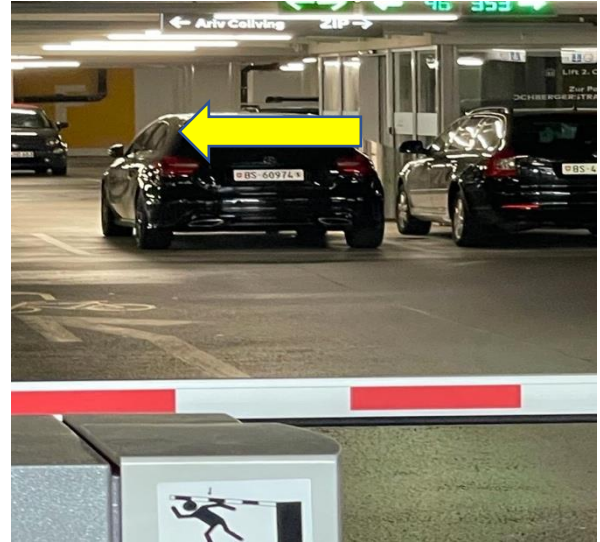

**Zugang vom Parkhaus:**

1.

2. Links Richtung Hotel Ariv, dann bei den Zweiten Schranken rechts und parkieren

3. Bei den Schiebetüren hineingehen und in EG

4. EG, wenn Türe nicht öffnet, Code eingeben.

5. Code 8001 eintippen

## Zugang Haupteingang:

1.

2. Wenn Türe nicht offen ist, Code eingeben.

3. Code **8001** eintippen

4. Nach rechts gehen, Wegweiser Drive Center folgen. Wenn Niemand da ist, mit Lift in 1.OG, Raum links.