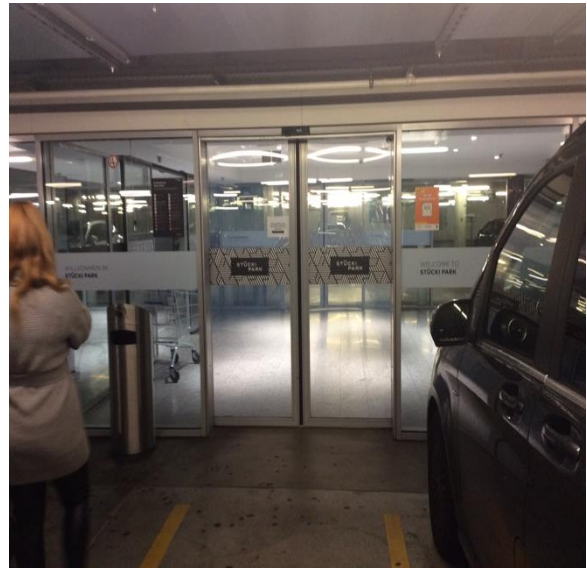

**Zugang vom Parkhaus:**

1.

2.

3.

4.

5.

5. Block C, über Mobilzone, vis a vis Bar Milano

**Zugang Haupteingang:**

1.

2.

3.

4. Block C, über Mobilzone, vis a vis Bar Milano