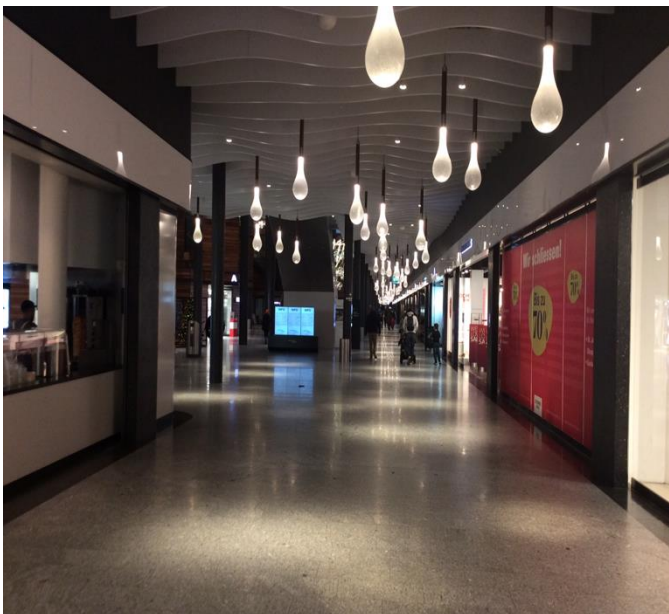

Zugang vom Parkhaus:

1.

2.

3.

4.

5. Block 4, über Bar Milano, vis a vis Migros

**Zugang Haupteingang:**

1. Tür beim MC Donald's

2.

3. Block 4, über Bar Milano, vis a vis Migros