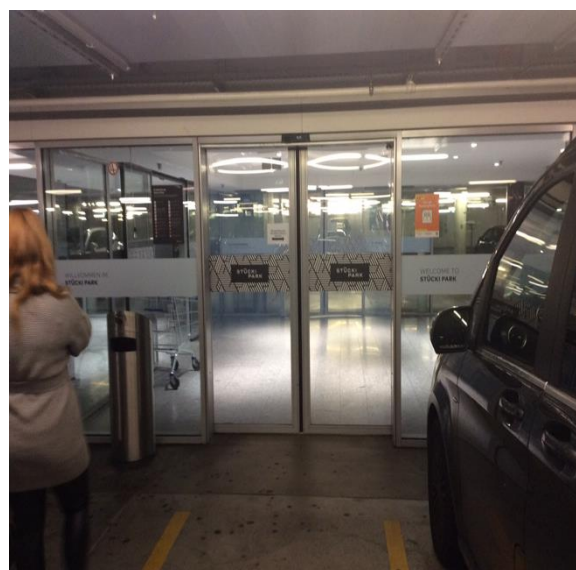

Zugang vom Parkhaus:

1.

2.

3.

4.

5. Block 4, über Bar Milano, vis a vis Migros

**Zugang Haupteingang:**

1. Tür beim MC Donald's

2.

3. Block 4, über Bar Milano, vis a vis Migros